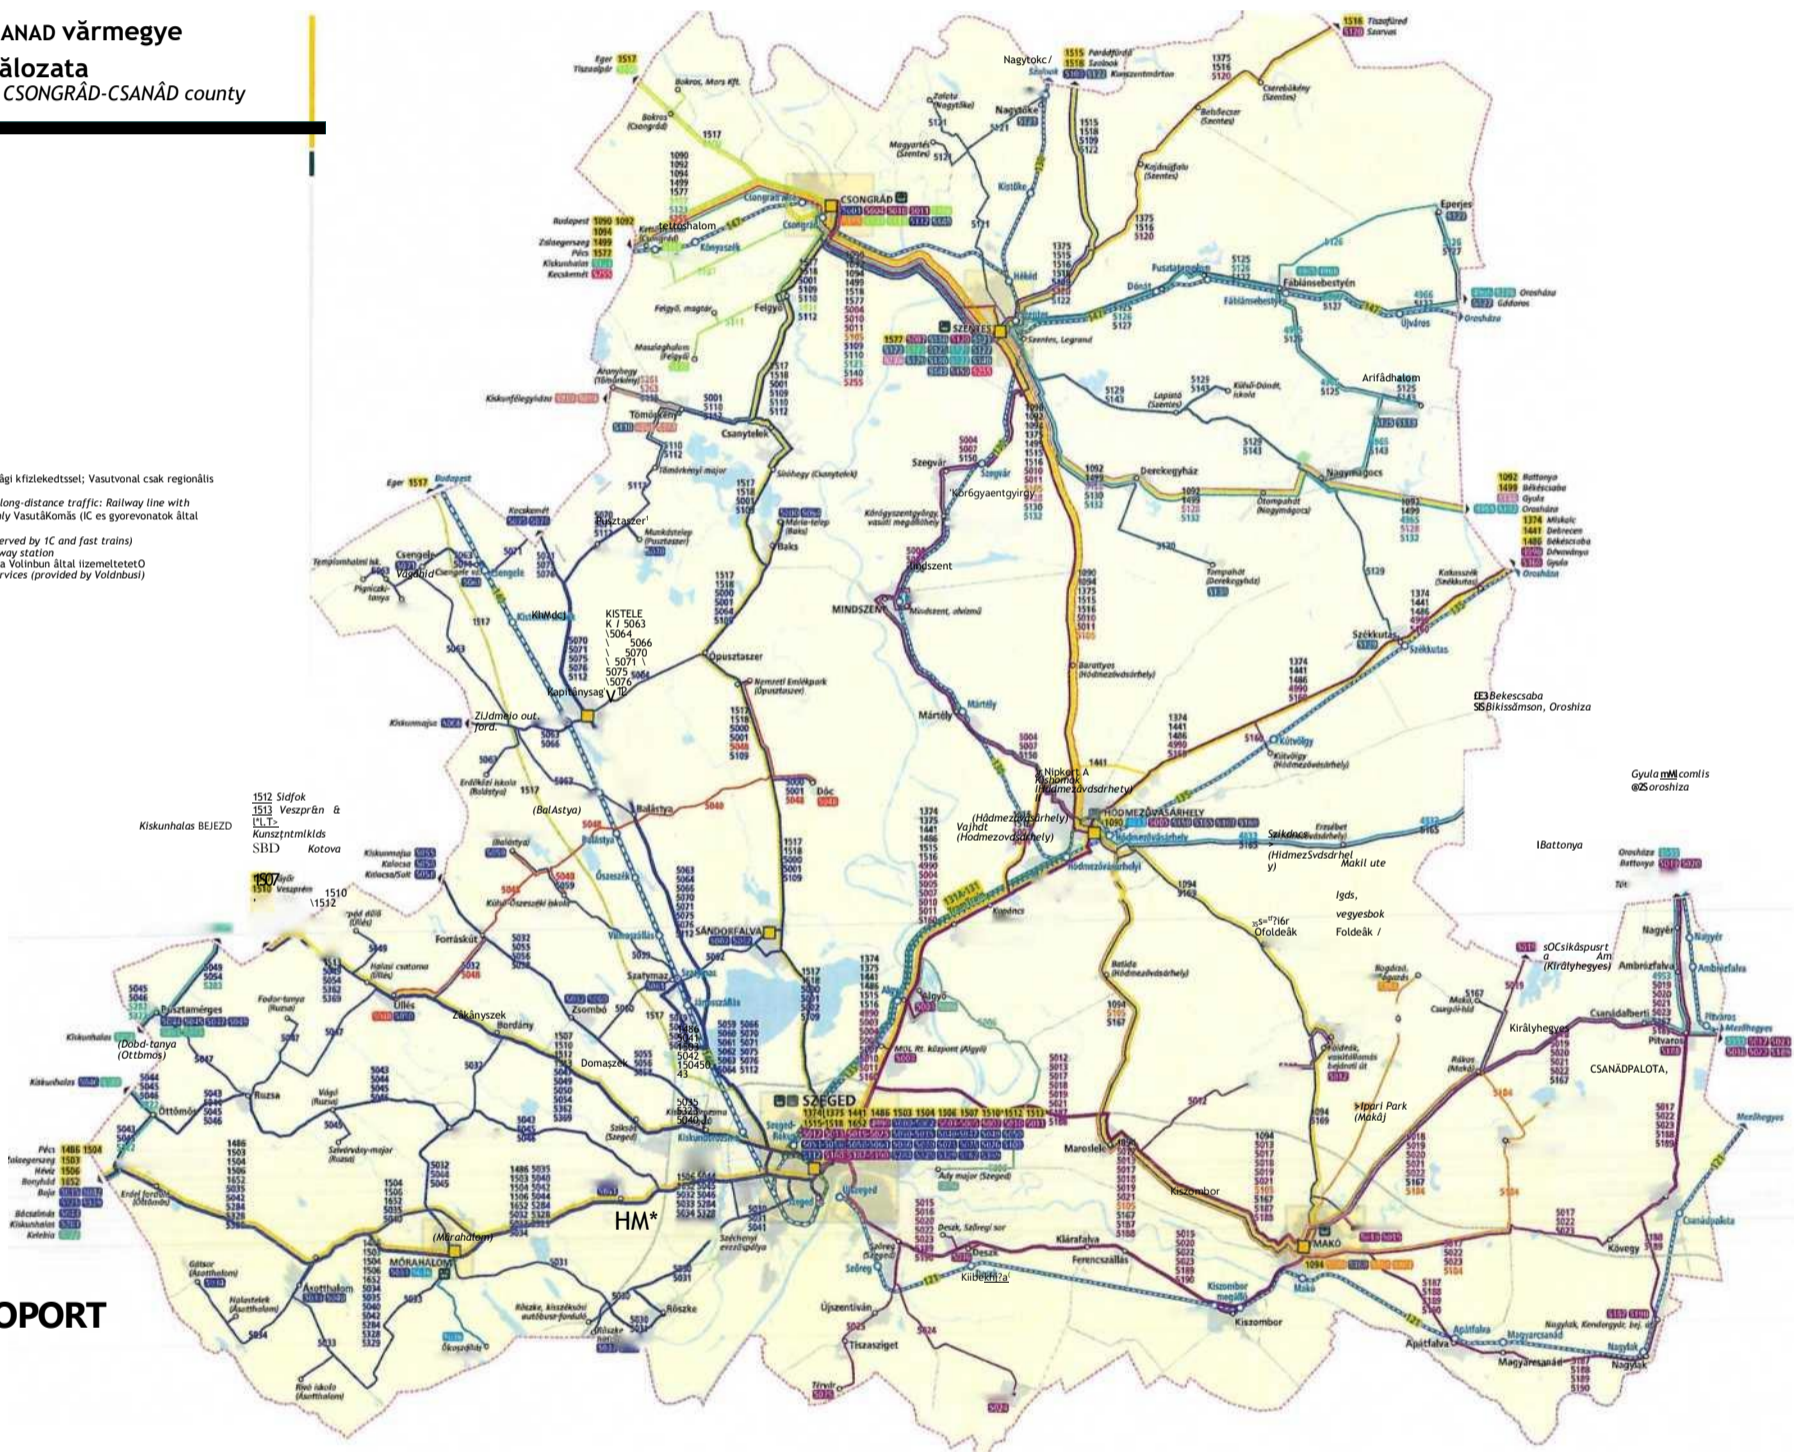

**CSONGRÁD-CSANÁD vármegye
autobusz-hálózata**
Bus network of CSONGRÁD-CSANÁD county

2024. december 15-től

Jelmagyarázat / Legend

MAV^CSOPORT